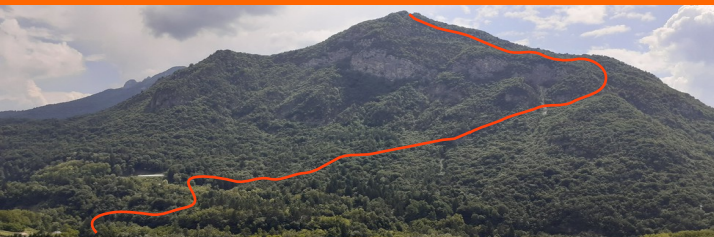

CIRCUITO VERTICAL RACE 2023

Altopiano di Pinè/ Valle di Cembra

VERTICAL CELVA

"Sul Sentiero della Solidarietà"

mercoledì 28 giugno 2023

CIVEZZANO

CORSA "Vertical Celva"

3,9 km circa 600 D+

ore 17.00 ritrovo

presso Cavalli Shop Center

ore 19.30 partenza

Località Slacche

(distante circa 500m)

- Questa gara fa parte del circuito "Vertical Race"
- Gli atleti devono essere muniti di certificato medico
 - Ritorno alla zona partenza in autonomia
 - Quota di partecipazione €20,00
 - Iscrizione gradita con una E-mail a: verticalpinecembra@gmail.com
 - Parte del ricavato andrà a favore dell'Ass. Emofilia in Trentino O.D.V.
 - Info: Antonio tel.3477950650